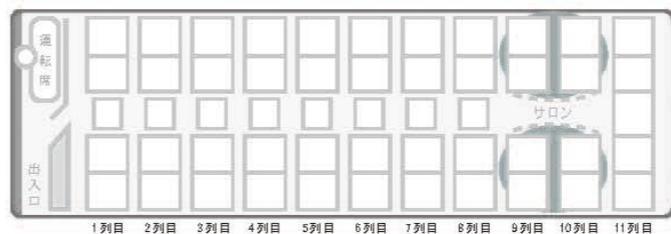

本社 〒959-1511
新潟県南蒲原郡田上町大字吉田新田乙 178 番地 1
TEL : 0256-57-5445
FAX : 0256-57-5446

新潟営業所 〒950-1131
新潟県新潟市江南区鍋湯新田 186-5
TEL : 025-280-3113
FAX : 025-280-3223

ガーラ 車両番号 20-19

45 人乗り (正席 45)

大型バス

- DIGITAL
- DVD
- ゲーム
- 充電器
- トランクルーム
- Wi-Fi
- 衝突被害軽減ブレーキ

ガーラ 車両番号 20-20

53 人乗り (正席 45 + 補助席 8)

大型バス

- DIGITAL
- DVD
- ゲーム
- 充電器
- トランクルーム
- Wi-Fi
- 衝突被害軽減ブレーキ
- 100V 電源

ガーラ 車両番号 20-25

53 人乗り (正席 45 + 補助席 8)

大型バス

- DIGITAL
- DVD
- ゲーム
- 充電器
- トランクルーム
- Wi-Fi
- 衝突被害軽減ブレーキ

ガーラ 車両番号 20-26

53 人乗り (正席 45 + 補助席 8)

大型バス

- DIGITAL
- DVD
- ゲーム
- 充電器
- トランクルーム
- Wi-Fi
- 衝突被害軽減ブレーキ

ガーラ 車両番号 20-27

53 人乗り (正席 45 + 補助席 8)

大型バス

- DIGITAL
- DVD
- ゲーム
- 充電器
- トランクルーム
- Wi-Fi
- 衝突被害軽減ブレーキ