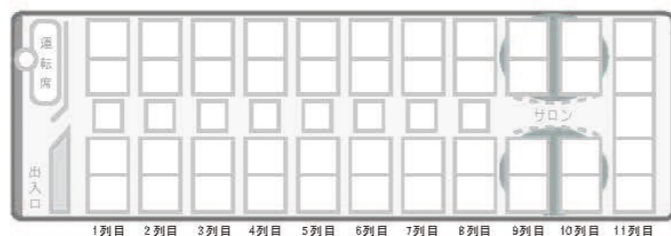

ガーラ 車両番号 20-20

53 人乗り (正席 45 + 補助席 8)

大型バス

- DIGITAL
- DVD
- ゲーム
- 充電器
- トランクルーム
- Wi-Fi
- 衝突被害軽減ブレーキ
- 100V 電源

ガーラ 車両番号 20-25

53 人乗り (正席 45 + 補助席 8)

大型バス

- DIGITAL
- DVD
- ゲーム
- 充電器
- トランクルーム
- Wi-Fi
- 衝突被害軽減ブレーキ

ガーラ 車両番号 20-26

53 人乗り (正席 45 + 補助席 8)

大型バス

- DIGITAL
- DVD
- ゲーム
- 充電器
- トランクルーム
- Wi-Fi
- 衝突被害軽減ブレーキ

ガーラ 車両番号 20-27

53 人乗り (正席 45 + 補助席 8)

大型バス

- DIGITAL
- DVD
- ゲーム
- 充電器
- トランクルーム
- Wi-Fi
- 衝突被害軽減ブレーキ

ガーラ 車両番号 20-29

55 人乗り (正席 49 + 補助席 6)

大型バス

- DIGITAL
- DVD
- ゲーム
- 充電器
- トランクルーム
- Wi-Fi
- 衝突被害軽減ブレーキ
- 100V 電源

ガーラ 車両番号 20-30

55 人乗り (正席 49 + 補助席 6)

大型バス

- DIGITAL
- DVD
- ゲーム
- 充電器
- トランクルーム
- Wi-Fi
- 衝突被害軽減ブレーキ
- 100V 電源