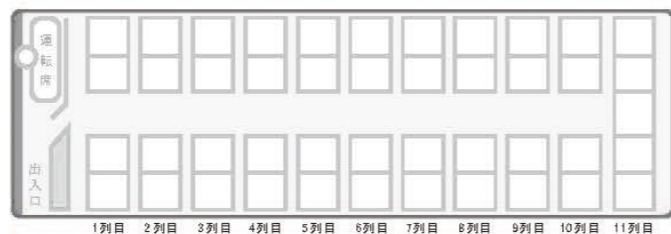

本社 〒959-1511
新潟県南蒲原郡田上町大字吉田新田乙 178 番地 1
TEL : 0256-57-5445
FAX : 0256-57-5446

新潟営業所 〒950-1131
新潟県新潟市江南区鍋湯新田 186-5
TEL : 025-280-3113
FAX : 025-280-3223

ガーラ 車両番号 20-19

45 人乗り (正席 45)

大型バス

- DIGITAL
- DVD
- ゲーム
- 充電器
- トランクルーム
- Wi-Fi
- 衝突被害軽減ブレーキ

ガーラ 車両番号 20-20

53 人乗り (正席 45 + 補助席 8)

大型バス

- DIGITAL
- DVD
- ゲーム
- 充電器
- トランクルーム
- Wi-Fi
- 衝突被害軽減ブレーキ
- 100V 電源

ガーラ 車両番号 20-25

53 人乗り (正席 45 + 補助席 8)

大型バス

- DIGITAL
- DVD
- ゲーム
- 充電器
- トランクルーム
- Wi-Fi
- 衝突被害軽減ブレーキ