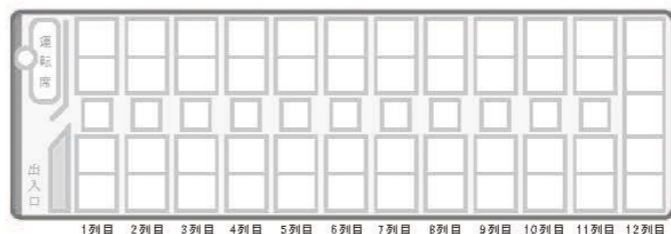

ガーラ 車両番号 20-29

55 人乗り (正席 49 + 補助席 6)

大型バス

- DIGITAL
- DVD
- ゲーム
- 充電器
- トランクルーム
- Wi-Fi
- 衝突被害軽減ブレーキ
- 100V 電源

ガーラ 車両番号 20-30

55 人乗り (正席 49 + 補助席 6)

大型バス

- DIGITAL
- DVD
- ゲーム
- 充電器
- トランクルーム
- Wi-Fi
- 衝突被害軽減ブレーキ
- 100V 電源

ガーラ 車両番号 20-31

53 人乗り (正席 45 + 補助席 8)

大型バス

- DIGITAL
- DVD
- ゲーム
- 充電器
- トランクルーム
- Wi-Fi
- 衝突被害軽減ブレーキ

ガーラ 60 車両番号 20-28

60 人乗り (正席 49 + 補助席 11)

大型バス

- DIGITAL
- DVD
- ゲーム
- 充電器
- トランクルーム
- Wi-Fi
- 衝突被害軽減ブレーキ

ガーラ 60 車両番号 20-32

60 人乗り (正席 49 + 補助席 11)

大型バス

- DIGITAL
- DVD
- ゲーム
- 充電器
- トランクルーム
- Wi-Fi
- 衝突被害軽減ブレーキ

エアロエース 車両番号 20-24

55 人乗り (正席 49 + 補助席 6)

大型バス

- DIGITAL
- DVD
- ゲーム
- 充電器
- トランクルーム
- Wi-Fi