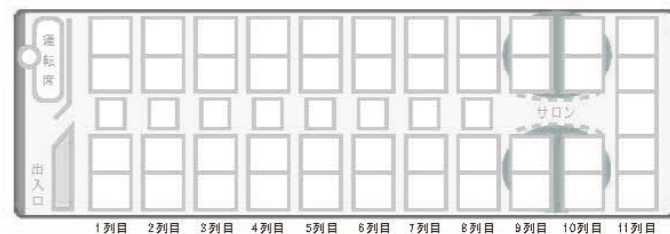

ガーラ 車両番号 20-20

53 人乗り (正席 45 + 補助席 8)

大型バス

- DIGITAL
- DVD
- ゲーム
- 充電器
- トランクルーム
- Wi-Fi
- 衝突被害軽減ブレーキ
- 100V 電源

ガーラ 車両番号 20-25

53 人乗り (正席 45 + 補助席 8)

大型バス

- DIGITAL
- DVD
- ゲーム
- 充電器
- トランクルーム
- Wi-Fi
- 衝突被害軽減ブレーキ

ガーラ 車両番号 20-26

53 人乗り (正席 45 + 補助席 8)

大型バス

- DIGITAL
- DVD
- ゲーム
- 充電器
- トランクルーム
- Wi-Fi
- 衝突被害軽減ブレーキ

ガーラ 車両番号 20-27

53 人乗り (正席 45 + 補助席 8)

大型バス

- DIGITAL
- DVD
- ゲーム
- 充電器
- トランクルーム
- Wi-Fi
- 衝突被害軽減ブレーキ