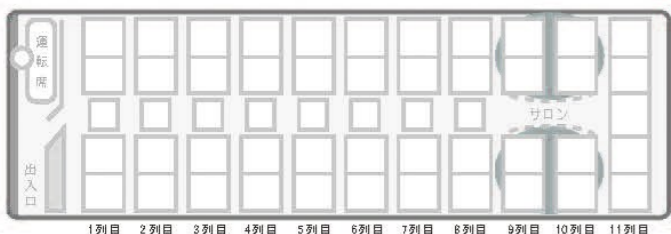

ガーラ 車両番号 20-26

53 人乗り (正席 45 + 補助席 8)

大型バス

- DIGITAL
- DVD
- ゲーム
- 充電器
- トランクルーム
- Wi-Fi
- 衝突被害軽減ブレーキ

ガーラ 車両番号 20-27

53 人乗り (正席 45 + 補助席 8)

大型バス

- DIGITAL
- DVD
- ゲーム
- 充電器
- トランクルーム
- Wi-Fi
- 衝突被害軽減ブレーキ

ガーラ 車両番号 20-29

55 人乗り (正席 49 + 補助席 6)

大型バス

- DIGITAL
- DVD
- ゲーム
- 充電器
- トランクルーム
- Wi-Fi
- 衝突被害軽減ブレーキ
- 100V 電源

ガーラ 車両番号 20-30

55 人乗り (正席 49 + 補助席 6)

大型バス

- DIGITAL
- DVD
- ゲーム
- 充電器
- トランクルーム
- Wi-Fi
- 衝突被害軽減ブレーキ
- 100V 電源

ガーラ 車両番号 20-31

53 人乗り (正席 45 + 補助席 8)

大型バス

- DIGITAL
- DVD
- ゲーム
- 充電器
- トランクルーム
- Wi-Fi
- 衝突被害軽減ブレーキ

ガーラ 60 車両番号 20-28

60 人乗り (正席 49 + 補助席 11)

大型バス

- DIGITAL
- DVD
- ゲーム
- 充電器
- トランクルーム
- Wi-Fi
- 衝突被害軽減ブレーキ