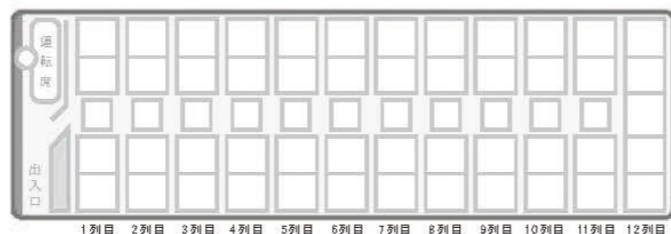

ガーラ 車両番号 20-29

55 人乗り (正席 49 + 補助席 6)

大型バス

- DIGITAL
- DVD
- ゲーム
- 充電器
- トランクルーム
- Wi-Fi
- 衝突被害軽減ブレーキ
- 100V 電源

ガーラ 車両番号 20-30

55 人乗り (正席 49 + 補助席 6)

大型バス

- DIGITAL
- DVD
- ゲーム
- 充電器
- トランクルーム
- Wi-Fi
- 衝突被害軽減ブレーキ
- 100V 電源

ガーラ 車両番号 20-31

53 人乗り (正席 45 + 補助席 8)

大型バス

- DIGITAL
- DVD
- ゲーム
- 充電器
- トランクルーム
- Wi-Fi
- 衝突被害軽減ブレーキ

ガーラ 60 車両番号 20-28

60 人乗り (正席 49 + 補助席 11)

大型バス

- DIGITAL
- DVD
- ゲーム
- 充電器
- トランクルーム
- Wi-Fi
- 衝突被害軽減ブレーキ

ガーラ 60 車両番号 20-32

60 人乗り (正席 49 + 補助席 11)

大型バス

- DIGITAL
- DVD
- ゲーム
- 充電器
- トランクルーム
- Wi-Fi
- 衝突被害軽減ブレーキ

エアロエース 車両番号 20-24

55 人乗り (正席 49 + 補助席 6)

大型バス

- DIGITAL
- DVD
- ゲーム
- 充電器
- トランクルーム
- Wi-Fi