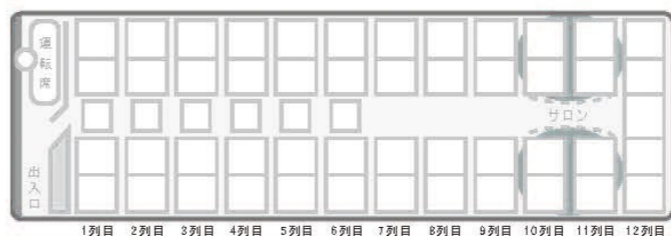

ガーラ 車両番号 20-20

53 人乗り (正席 45 + 補助席 8)

大型バス

- DIGITAL
- DVD
- ゲーム
- 充電器
- トランクルーム
- Wi-Fi
- 衝突被害軽減ブレーキ
- 100V 電源

ガーラ 車両番号 20-25

53 人乗り (正席 45 + 補助席 8)

大型バス

- DIGITAL
- DVD
- ゲーム
- 充電器
- トランクルーム
- Wi-Fi
- 衝突被害軽減ブレーキ

ガーラ 車両番号 20-26

53 人乗り (正席 45 + 補助席 8)

大型バス

- DIGITAL
- DVD
- ゲーム
- 充電器
- トランクルーム
- Wi-Fi
- 衝突被害軽減ブレーキ

ガーラ 車両番号 20-27

53 人乗り (正席 45 + 補助席 8)

大型バス

- DIGITAL
- DVD
- ゲーム
- 充電器
- トランクルーム
- Wi-Fi
- 衝突被害軽減ブレーキ

ガーラ 車両番号 20-29

55 人乗り (正席 49 + 補助席 6)

大型バス

- DIGITAL
- DVD
- ゲーム
- 充電器
- トランクルーム
- Wi-Fi
- 衝突被害軽減ブレーキ
- 100V 電源

ガーラ 車両番号 20-30

55 人乗り (正席 49 + 補助席 6)

大型バス

- DIGITAL
- DVD
- ゲーム
- 充電器
- トランクルーム
- Wi-Fi
- 衝突被害軽減ブレーキ
- 100V 電源