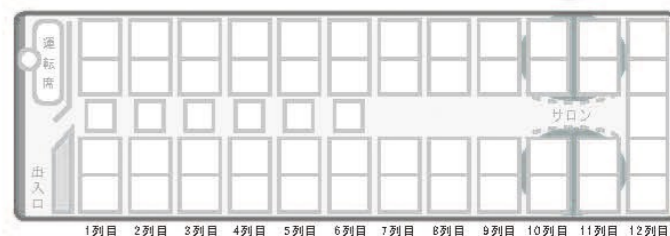

ガーラ 車両番号 20-29

55 人乗り (正席 49 + 補助席 6)

大型バス

- DIGITAL
- DVD
- ゲーム
- 充電器
- トランクルーム
- Wi-Fi
- 衝突被害軽減ブレーキ
- 100V 電源

ガーラ 車両番号 20-30

55 人乗り (正席 49 + 補助席 6)

大型バス

- DIGITAL
- DVD
- ゲーム
- 充電器
- トランクルーム
- Wi-Fi
- 衝突被害軽減ブレーキ
- 100V 電源

ガーラ 車両番号 20-31

53 人乗り (正席 45 + 補助席 8)

大型バス

- DIGITAL
- DVD
- ゲーム
- 充電器
- トランクルーム
- Wi-Fi
- 衝突被害軽減ブレーキ

ガーラ 60 車両番号 20-28

60 人乗り (正席 49 + 補助席 11)

大型バス

- DIGITAL
- DVD
- ゲーム
- 充電器
- トランクルーム
- Wi-Fi
- 衝突被害軽減ブレーキ