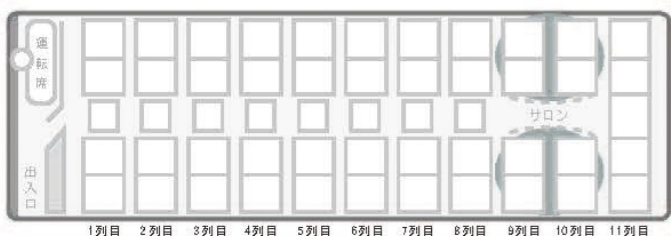

本社 〒959-1511
新潟県南蒲原郡田上町大字吉田新田乙 178 番地 1
TEL : 0256-57-5445
FAX : 0256-57-5446

新潟営業所 〒950-1131
新潟県新潟市江南区鍋湯新田 186-5
TEL : 025-280-3113
FAX : 025-280-3223

ガーラ 車両番号 20-19

45 人乗り (正席 45)

大型バス

- DIGITAL
- DVD
- ゲーム
- 充電器
- トランクルーム
- Wi-Fi
- 衝突被害軽減ブレーキ

ガーラ 車両番号 20-20

53 人乗り (正席 45 + 補助席 8)

大型バス

- DIGITAL
- DVD
- ゲーム
- 充電器
- トランクルーム
- Wi-Fi
- 衝突被害軽減ブレーキ
- 100V 電源

ガーラ 車両番号 20-25

53 人乗り (正席 45 + 補助席 8)

大型バス

- DIGITAL
- DVD
- ゲーム
- 充電器
- トランクルーム
- Wi-Fi
- 衝突被害軽減ブレーキ

ガーラ 車両番号 20-26

53 人乗り (正席 45 + 補助席 8)

大型バス

- DIGITAL
- DVD
- ゲーム
- 充電器
- トランクルーム
- Wi-Fi
- 衝突被害軽減ブレーキ

ガーラ 車両番号 20-27

53 人乗り (正席 45 + 補助席 8)

大型バス

- DIGITAL
- DVD
- ゲーム
- 充電器
- トランクルーム
- Wi-Fi
- 衝突被害軽減ブレーキ