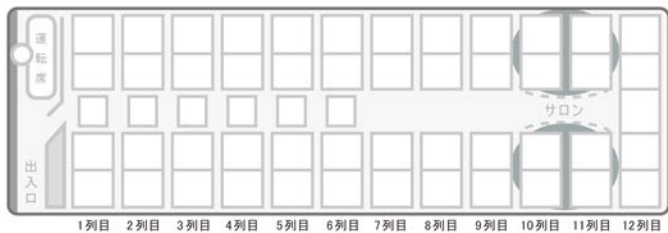

ガーラ 車両番号 20-26

53 人乗り (正席 45+補助席 8)

大型バス

- DIGITAL
- DVD
- ゲーム
- 冷暖房
- トイレ
- ドリンクルーム
- サロン座席
- リクライニング
- 衝突被害軽減ブレーキ

ガーラ 車両番号 20-27

53 人乗り (正席 45+補助席 8)

大型バス

- DIGITAL
- DVD
- ゲーム
- 冷暖房
- トイレ
- ドリンクルーム
- サロン座席
- リクライニング
- 衝突被害軽減ブレーキ

ガーラ 車両番号 20-29

55 人乗り (正席 49+補助席 6)

大型バス

- DIGITAL
- DVD
- ゲーム
- 冷暖房
- トイレ
- ドリンクルーム
- サロン座席
- リクライニング
- 衝突被害軽減ブレーキ
- 100V電源

ガーラ 車両番号 20-30

55 人乗り (正席 49+補助席 6)

大型バス

- DIGITAL
- DVD
- ゲーム
- 冷暖房
- トイレ
- ドリンクルーム
- サロン座席
- リクライニング
- 衝突被害軽減ブレーキ
- 100V電源