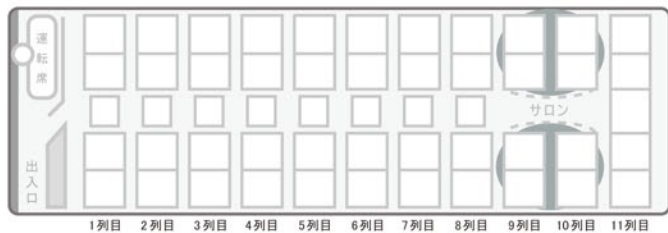

ガーラ 車両番号 20-20

53 人乗り (正席 45+補助席 8)

大型バス

- DIGITAL
- DVD
- ゲーム
- 冷暖房
- トイレ
- ドリンクルーム
- サロン座席
- リクライニング
- 衝突被害軽減ブレーキ

ガーラ 車両番号 20-25

53 人乗り (正席 45+補助席 8)

大型バス

- DIGITAL
- DVD
- ゲーム
- 冷暖房
- トイレ
- ドリンクルーム
- サロン座席
- リクライニング
- 衝突被害軽減ブレーキ

ガーラ 車両番号 20-26

53 人乗り (正席 45+補助席 8)

大型バス

- DIGITAL
- DVD
- ゲーム
- 冷暖房
- トイレ
- ドリンクルーム
- サロン座席
- リクライニング
- 衝突被害軽減ブレーキ

ガーラ 車両番号 20-27

53 人乗り (正席 45+補助席 8)

大型バス

- DIGITAL
- DVD
- ゲーム
- 冷暖房
- トイレ
- ドリンクルーム
- サロン座席
- リクライニング
- 衝突被害軽減ブレーキ

ガーラ 車両番号 20-29

55 人乗り (正席 49+補助席 6)

大型バス

- DIGITAL
- DVD
- ゲーム
- 冷暖房
- トイレ
- ドリンクルーム
- サロン座席
- リクライニング
- 衝突被害軽減ブレーキ
- 100V電源

ガーラ 車両番号 20-30

55 人乗り (正席 49+補助席 6)

大型バス

- DIGITAL
- DVD
- ゲーム
- 冷暖房
- トイレ
- ドリンクルーム
- サロン座席
- リクライニング
- 衝突被害軽減ブレーキ
- 100V電源