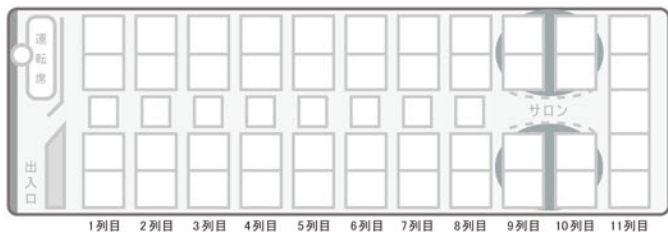

本社 〒959-1511
新潟県南蒲原郡田上町大字吉田新田乙 178 番地 1
TEL : 0256-57-5445
FAX : 0256-57-5446

新潟営業所 〒950-1131
新潟県新潟市江南区鍋湯新田 186-5
TEL : 025-280-3113
FAX : 025-280-3223

ガーラ 車両番号 20-19

45 人乗り (正席 45)

大型バス

- DIGITAL
- DVD
- ゲーム
- 冷暖房
- トイレ
- ドリンクルーム
- リクライニング
- 衝突被害軽減ブレーキ

ガーラ 車両番号 20-20

53 人乗り (正席 45+補助席 8)

大型バス

- DIGITAL
- DVD
- ゲーム
- 冷暖房
- トイレ
- ドリンクルーム
- サロン座席
- リクライニング
- 衝突被害軽減ブレーキ

ガーラ 車両番号 20-25

53 人乗り (正席 45+補助席 8)

大型バス

- DIGITAL
- DVD
- ゲーム
- 冷暖房
- トイレ
- ドリンクルーム
- サロン座席
- リクライニング
- 衝突被害軽減ブレーキ