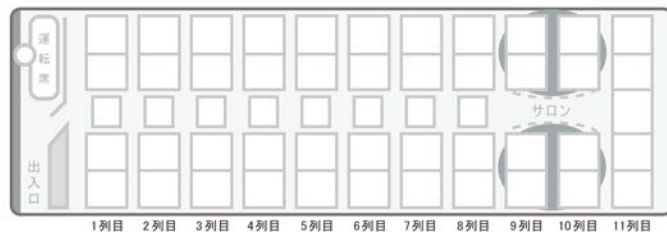

ガーラ 車両番号 20-20

53 人乗り (正席 45+補助席 8)

大型バス

- DIGITAL
- DVD
- ゲーム
- 冷暖房
- トイレ
- ドリンクルーム
- サロン座席
- リクライニング
- 衝突被害軽減ブレーキ

ガーラ 車両番号 20-25

53 人乗り (正席 45+補助席 8)

大型バス

- DIGITAL
- DVD
- ゲーム
- 冷暖房
- トイレ
- ドリンクルーム
- サロン座席
- リクライニング
- 衝突被害軽減ブレーキ

ガーラ 車両番号 20-26

53 人乗り (正席 45+補助席 8)

大型バス

- DIGITAL
- DVD
- ゲーム
- 冷暖房
- トイレ
- ドリンクルーム
- サロン座席
- リクライニング
- 衝突被害軽減ブレーキ

ガーラ 車両番号 20-27

53 人乗り (正席 45+補助席 8)

大型バス

- DIGITAL
- DVD
- ゲーム
- 冷暖房
- トイレ
- ドリンクルーム
- サロン座席
- リクライニング
- 衝突被害軽減ブレーキ