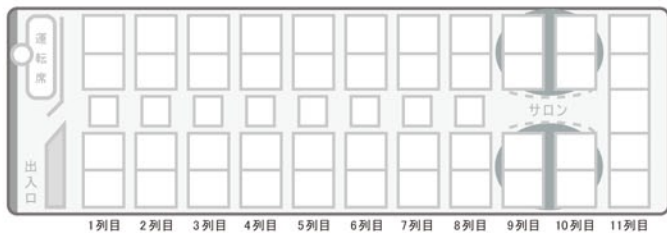

ガーラ 車両番号 20-20

53 人乗り (正席 45+補助席 8)

大型バス

- DIGITAL
- DVD
- ゲーム
- 冷暖房
- トイレ
- ドリンクルーム
- サロン座席
- リクライニング
- 衝突被害軽減ブレーキ

ガーラ 車両番号 20-25

53 人乗り (正席 45+補助席 8)

大型バス

- DIGITAL
- DVD
- ゲーム
- 冷暖房
- トイレ
- ドリンクルーム
- サロン座席
- リクライニング
- 衝突被害軽減ブレーキ

ガーラ 車両番号 20-26

53 人乗り (正席 45+補助席 8)

大型バス

- DIGITAL
- DVD
- ゲーム
- 冷暖房
- トイレ
- ドリンクルーム
- サロン座席
- リクライニング
- 衝突被害軽減ブレーキ

ガーラ 車両番号 20-27

53 人乗り (正席 45+補助席 8)

大型バス

- DIGITAL
- DVD
- ゲーム
- 冷暖房
- トイレ
- ドリンクルーム
- サロン座席
- リクライニング
- 衝突被害軽減ブレーキ