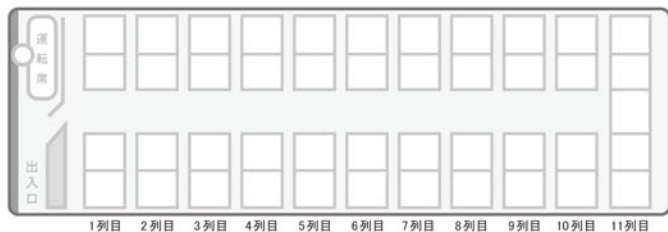

本社 〒959-1511
新潟県南蒲原郡田上町大字吉田新田乙 178 番地 1
TEL : 0256-57-5445
FAX : 0256-57-5446

新潟営業所 〒950-1131
新潟県新潟市江南区鍋湯新田 186-5
TEL : 025-280-3113
FAX : 025-280-3223

ガーラ 車両番号 20-19

45 人乗り (正席 45)

大型バス

- DIGITAL
- DVD
- ゲーム
- 冷暖房
- トイレ
- ドリンクルーム
- リクライニング
- 衝突被害軽減ブレーキ

ガーラ 車両番号 20-20

53 人乗り (正席 45+補助席 8)

大型バス

- DIGITAL
- DVD
- ゲーム
- 冷暖房
- トイレ
- ドリンクルーム
- サロン座席
- リクライニング
- 衝突被害軽減ブレーキ

ガーラ 車両番号 20-25

53 人乗り (正席 45+補助席 8)

大型バス

- DIGITAL
- DVD
- ゲーム
- 冷暖房
- トイレ
- ドリンクルーム
- サロン座席
- リクライニング
- 衝突被害軽減ブレーキ